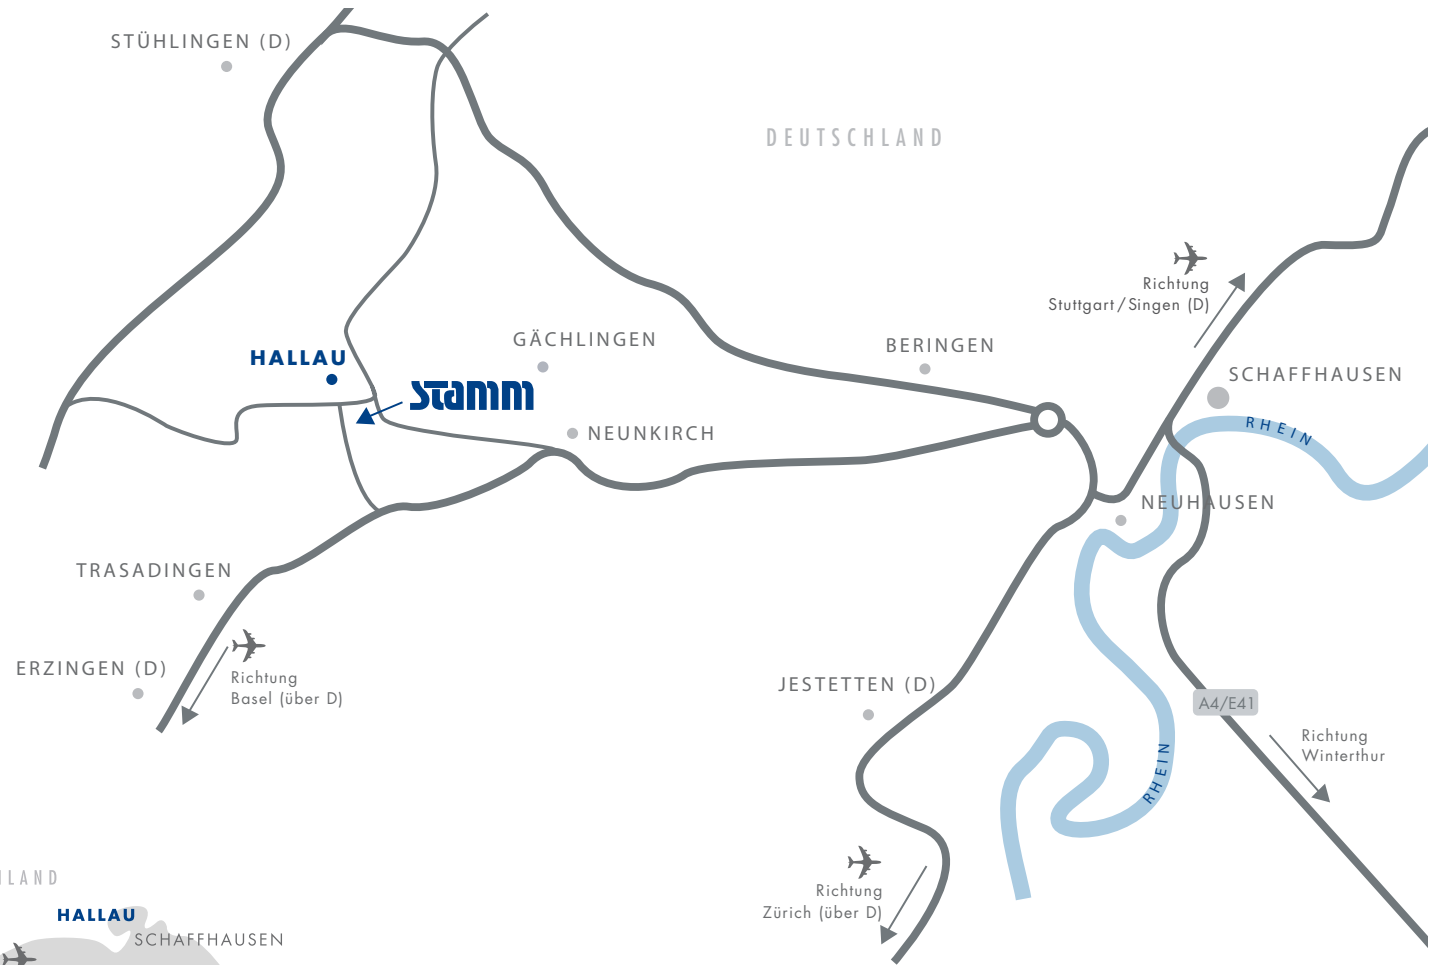

SO FINDEN SIE UNS:

Stamm AG

Römerstrasse 27
CH - 8215 Hallau
Schweiz

Tel +41 (0)52 687 00 60
Fax +41 (0)52 687 00 66

info@stamm.ch